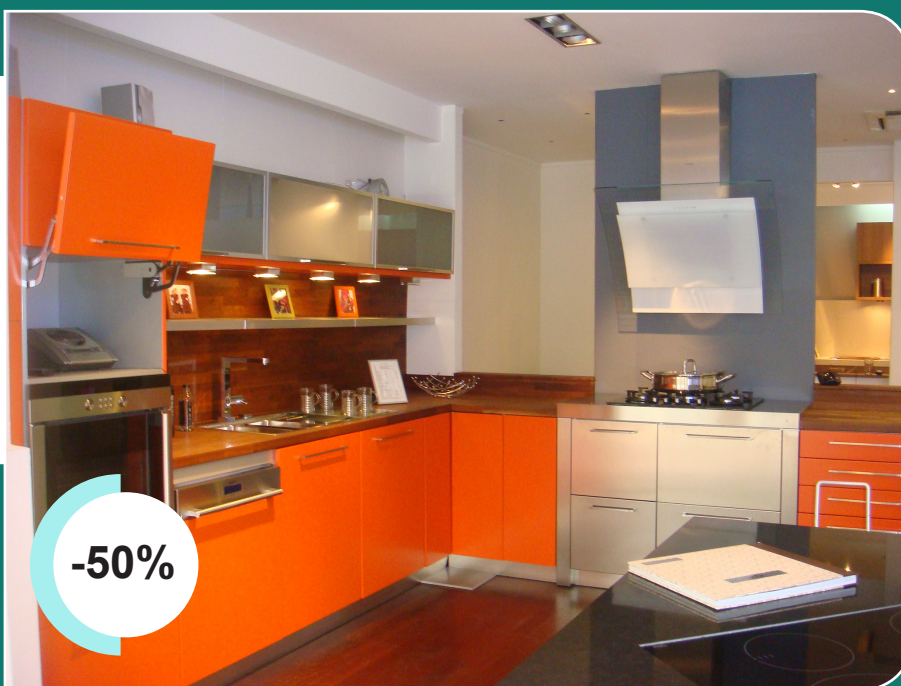

Marque :

LINEAQUATTRO
[LIVE COSMOPOLITAN]

Modèle :

URUSHI REGULA/ACIES REGU-
LA/PROGRAMME CONFORT

Prix initial : 28 419,00 € TTC

Disponibilité : Immédiate

Prix destocké : 14 209,50 € TTC (TVA 20%)

emporté, hors pose & électroménager

Façade :

Laque orange satiné mat/inox

Plan de travail :

Noyer huilé 4 cm

Exposée à :

TOTAL CONSORTIUM CLAYTON

Nous consulter

Tel : 01 49 82 01 01

E-mail: contact@cuisines-destockage.com

Désignation

Dimensions LxHxP

Prix TTC

Meubles		
Armoire four, 1 tiroir 1 coffre Fileur armoire	L:60 H:195 L:20 H:195	2174,25 266,89
Kit lave-vaisselle	L:60 H:78	290,97
Bas sous évier 1 coffre	L:60 H:78	528,76
Bas 1 porte	L:60 H:78	484,62
Bas d'angle carrousel	L:90 H:90 P:78	2521,40
Bas coulissant, bouteilles épices	L:30 H:78	594,98
Bas 2 coffres ACIES	L:45 H:78	1724,75
Bas 2 coffres ACIES	L:60 H:78	1854,18
Bas 3 tiroirs 1 coffre	L:60 H:78	1922,41
3 hauts vitrés sablés relevants	L:90 H:39	2092,98
Etagère sous meuble laqué		866,89
3 tablettes lumineuses		555,85
Accessoires (poignées, socles, couverts, tapis)		2063,88
OPTIONS : séparateurs, ranges couverts, tapis		1082,61
TOTAL MEUBLE		19 025,42€