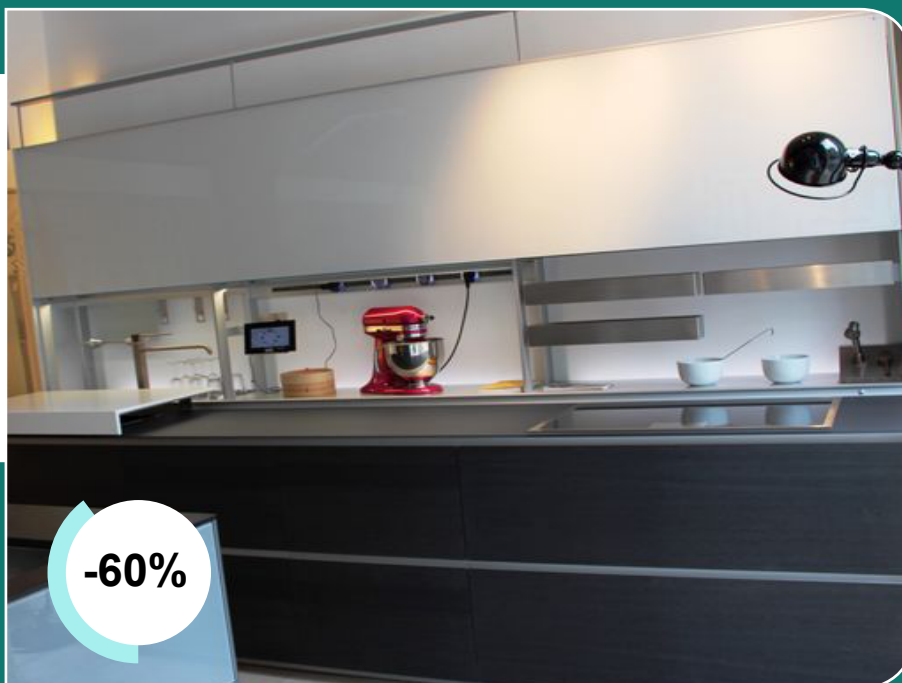

Marque :

VALCUCINE 

Modèle :

AF1M Artematica porte haute
surbaissé

Prix initial : 64 326,35 €

Disponibilité : Immédiate

Prix destocké : 25 730,54 € TCC (TVA 20%)

emporté, hors pose & avec électroménager

Désignation

Dimensions LxHxP

Prix TTC

Meubles		
Joue pour élément bas	L : 8 cm	735,15
Elément bas sous-évier 90, 2 coulissants, 1 bac multi-usages, poubelle à tri sélectif et range-détergers		4 426,72
Récipient individuel pour coulissant multi-usages	H : 20 cm L : 15 cm	91,12
Porte pour lave-vaisselle à intégration totale	H : 36+36 cm L : 60 cm	1 356
Elément bas 60, 2 casseroles, 1 tiroir intérieur		2 771,74
Range-couverts en érable pour tiroir	L : 60 cm P : 60 cm	171,64
Elément bas 120, 2 coulissants, 1 tiroir intérieur		4 587,77
Range couverts + porte couteaux en érable pour tiroir de 120		593,34
Joue pour élément bas	L : 8 cm	735,15
Socle	H : 13 cm	272,72
Paire de socles	H : 13 cm	135,62
TOTAL MEUBLES		15 877,17€
Meubles 2		
Paire de joues en verre pour New Logical System	H : 204 H : 1950 P : 358	1 494,58
Composition avec éclairage et fond en méthacrylate blanc pour New Logical system		16 962,14
Réhausse avec glissière pour planche à découper au ml pour New Logical System		139,86
Planche à découper coulissante en érable massif	L : 120 P : 58	1 907,16
3 Récipients rotatif	L : 60 P : 11	2 765,38
Etagère équipée 120 avec robinet Hi-Tech pour zone de cuisson		1 970,73
Barre électrifiée	L : 120	586,98
PC France		438,65
Transformateur avec sortie UBS		343,29
Récipient rotatif	L : 60 P : 29	2 195,35
Barre porte-objets	L : 90	78,41
Barre porte-rouleau essuie-tout		527,65
Egouttoir Logica system 90 avec robinet à bec long		2 839,55
Hotte ergonomia Loggica system	L : 1200	3 170,00
TOTAL MEUBLES 2		35 419,71 €