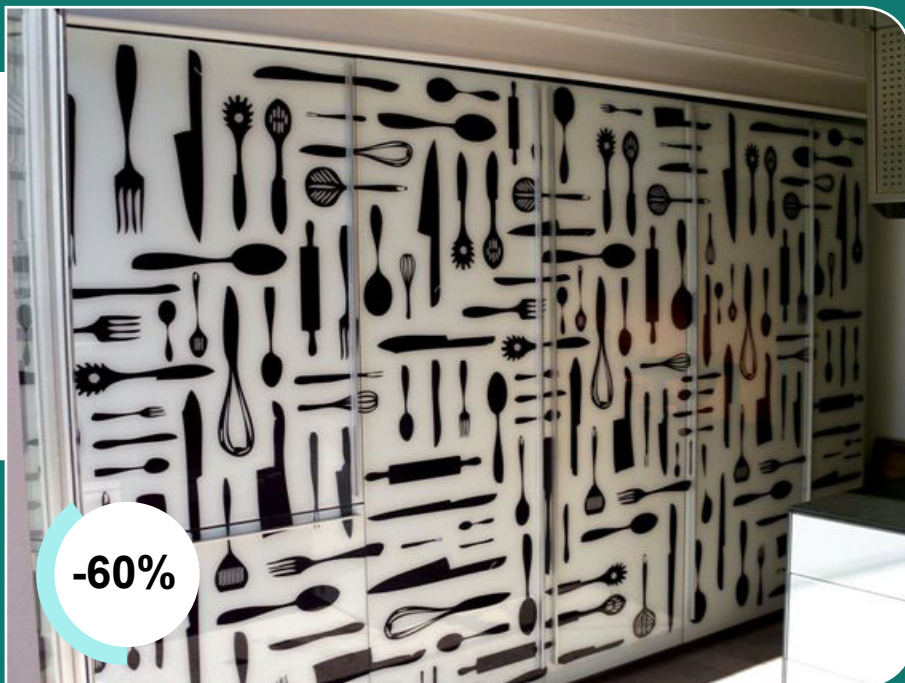

Marque :

VALCUCINE 

Modèle :

AM1M Artematica Vitrum ARTE

Prix initial : 42 005,27 €

Disponibilité : Immédiate

Prix destocké : 16 802,11 € TCC (TVA 20%)

emporté, hors pose & avec électroménager

Désignation

Dimensions LxHxP

Prix TTC

Meubles		
Joue en verre, épaisseur 1 cm	P : 71,2 cm	1 818,45
Armoire 30, 1 porte, 1 bloc coulissant avec 7 paniers réglables à placer		4 784,85
Porte haute pour vario cooling Gaggenau	132 x 91,4	3 606,65
Porte basse pour vario cooling Gaggenau	72 x 91,4	2 769,62
Armoire portes rentrantes avec plan fixe inox, plateau coulissant inox, intérieur plaqué orme, fond en méthacrylate		15 475,20
Armoire 706 pour four porte, rentrante, intérieur plaqué orme, fond méthacrylate		7 267,20
Armoire 45, 1 porte, 5 étagères amovibles	L : 450 H : 2040 P : 580	3 894,84
Joue en verre, épaisseur 1 cm	P : 71,2 cm	1 818,45
4 Socles aluminium pour colonne avec portes rentrantes	H : 13 cm	440,70
Socle avec grille d'aération	H : 13 cm	129,26
TOTAL MEUBLE		42 005,27 €