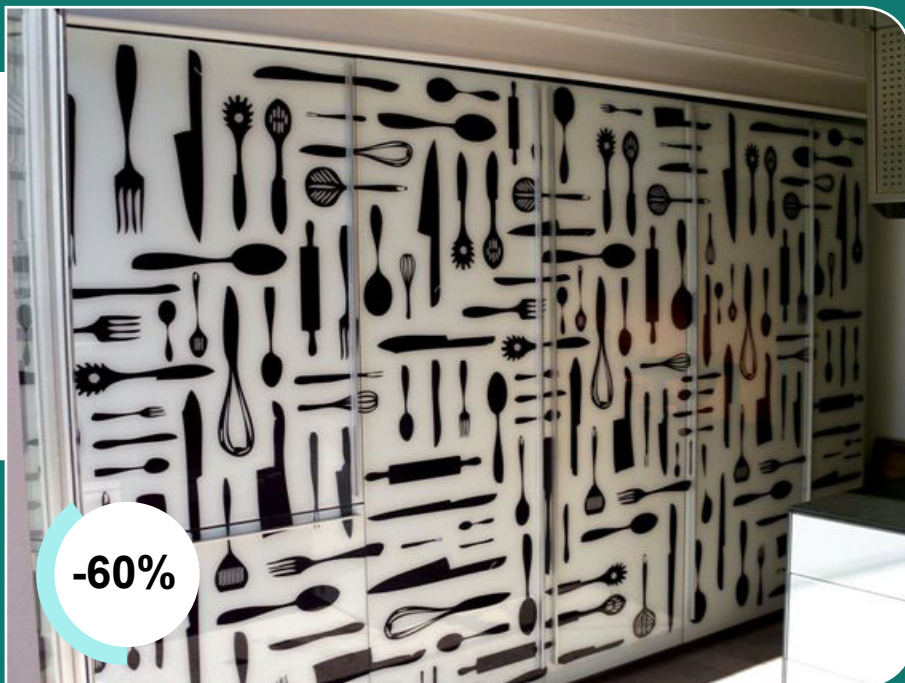

Marque :

**VALCUCINE** 

Modèle :

AM1M Artematica Vitrum ARTE

Prix initial : 42 005,27 €

Disponibilité : Immédiate

**Prix destocké : 16 802,11 € TCC (TVA 20%)**

emporté, hors pose & avec électroménager

Désignation

Dimensions LxHxP

Prix TTC

Meubles		
Joue en verre, épaisseur 1 cm	P : 71,2 cm	1 818,45
Armoire 30, 1 porte, 1 bloc coulissant avec 7 paniers réglables à placer		4 784,85
Porte haute pour vario cooling Gaggenau	132 x 91,4	3 606,65
Porte basse pour vario cooling Gaggenau	72 x 91,4	2 769,62
Armoire portes rentrantes avec plan fixe inox, plateau coulissant inox, intérieur plaqué orme, fond en méthacrylate		15 475,20
Armoire 706 pour four porte, rentrante, intérieur plaqué orme, fond méthacrylate		7 267,20
Armoire 45, 1 porte, 5 étagères amovibles	L : 450 H : 2040 P : 580	3 894,84
Joue en verre, épaisseur 1 cm	P : 71,2 cm	1 818,45
4 Socles aluminium pour colonne avec portes rentrantes	H : 13 cm	440,70
Socle avec grille d'aération	H : 13 cm	129,26
<b>TOTAL MEUBLE</b>		<b>42 005,27 €</b>